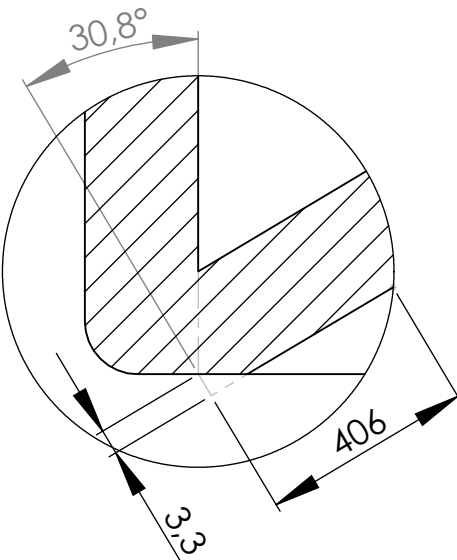

**BPH-238 TurboSound**  
*ép. planches 15mm*

Détail B

**406mm long. planche totale**